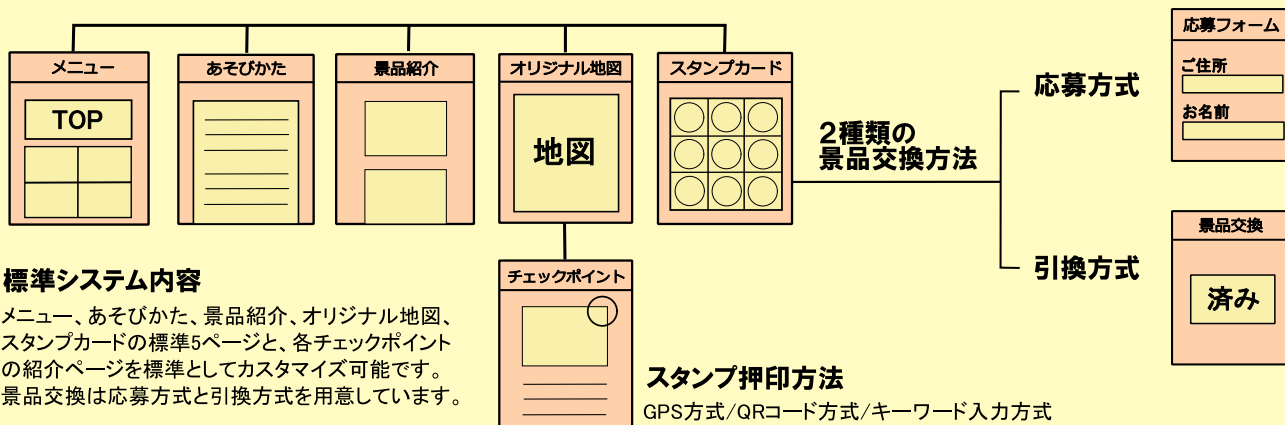

スタンプラリー地図システム

完全オリジナル地図で
スタンプラリー開催！

GPS搭載・地図連動・カスタマイズ可能

標準システム内容

メニュー、あそびかた、景品紹介、オリジナル地図、スタンプカードの標準5ページと、各チェックポイントの紹介ページを標準としてカスタマイズ可能です。景品交換は応募方式と引換方式を用意しています。

観光地のスポットめぐりを盛り上げます！

- ☑ チェックポイントが屋外のときはGPSで位置を確認してスタンプ押印！
- ☑ チェックポイントが屋内のときはスマホをQRコードにかざしてスタンプ押印！
- ☑ チェックポイントに行かないとわからないクイズの答えを入力してスタンプ押印！

説明動画
(スマホ)

完全オリジナル地図

白紙から完全オリジナル地図を制作。スタンプラリー専用マップで、観光地のスポットめぐりを盛り上げます。

GPS機能搭載

完全オリジナル地図にGPS機能を搭載。現在地にオリジナルキャラクターを表示して盛り上げます。

長期利用プラン

季節ごとに開催するイベントや、毎年開催するイベントを、長期利用プランで、お得に盛り上げます。

お問い合わせは